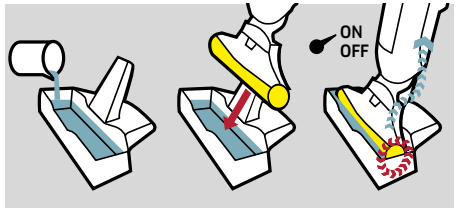

Inovativní úložná a čisticí stanice

Praktická úložná a čisticí stanice umožňuje rychlé vyčištění a uložení čističky na podlahy FC 5.

Snadné čištění

Za účelem vyčištění do čisticí stanice jednoduše nalijte vodu, přístroj do stanice postavte a zapněte ho. Čistá voda, kterou čistička FC 5 nasaje, zbaví válce nečistot a vyčistí přístroj zevnitř.