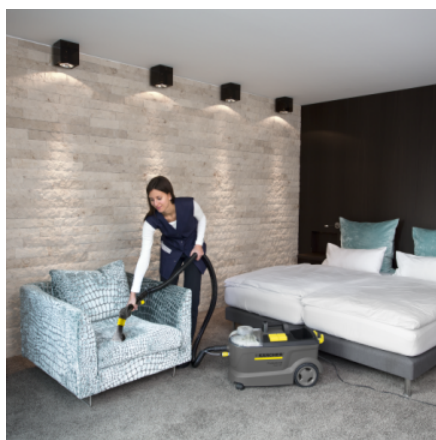

Vynikající výkon čištění

- Vynikající výsledek čištění s viditelným efektem před a po.
- Rychlé schnutí díky velmi vysoké savosti.
- Extrémně jemný a rovnoměrný rozstřík z hubice na čalounění.

Profesionální kvalita: mimořádně robustní a odolný