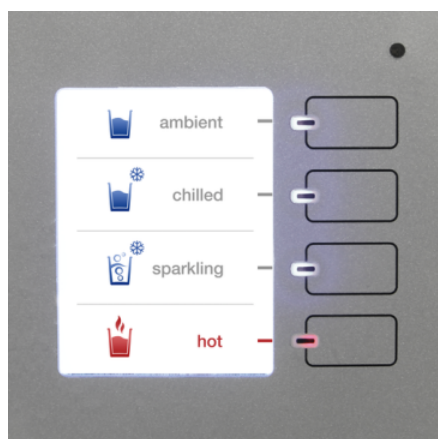

WPD 200 ADV. ČERNÝ

WPD 200 Adv Černý: stolní jednotka dávkovače vody v černé barvě. Zásobuje neperlivou vodu až ve čtyřech 4 různých teplotách od studené po extra horkou. S displejem a tepelným čištěním.

Vybavení

Automatická tepelná dezinfekce	■
Automatické proplachování	■
Výdejní vodní ventil s ochranou proti dotyku	■
Dávkování množství vody do sklenice, láhve nebo karafy	■
Podpora umístění nádoby na pití	■
Odkapávací miska, zabezpečená proti přetečení	■
Odtok z odkapávací misky	Bez odtoku
Úsporný režim Eco	■
Funkce časovače	■
Verze	Stolní verze
Elektronický balíček	Advanced
Hygienické čištění	tepelné

■ Obsaženo v objemu dodávky.

Tento stroj vyžaduje odborné poradenství/předání.

Multifunkční barevný displej s dotykovými tlačítky

- Snadná obsluha: např. volba teploty, intenzita CO₂, kontrolka výměny filtru, individuální potisk.