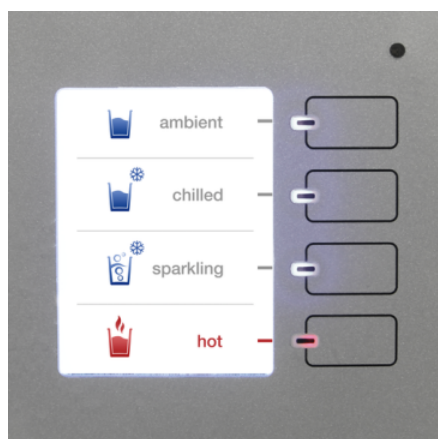

WPD 200 ADV. BÍLÝ

WPD 200 Adv Bílý: stolní jednotka dávkovače vody v bílé barvě. Zásobuje neperlivou vodu až ve čtyřech 4 různých teplotách od studené po extra horkou. S displejem a tepelným čištěním.

Made in Europe

Číslo produktu

1.024-936.0

- S ThermoSecure™, displejem a filtry Active Pure & Hy-Protect
- Chladicí výkon 65 l/h pro až 100 uživatelů
- Chladicí výkon 65 l/h pro až 100 uživatelů

Technické údaje

EAN kód		4054278667256
Počet fází	Ph	1
Napětí	V	220 / 240
Frekvence	Hz	50
Vstupní tlak	bar	1,5 - 6
Průtok vody	l/h	120
Výkon chlazení	l/h	65
Příkon	W	max. 1900
Chladicí kapalina		R290
Horká voda		ano
Neperlivá voda chlazená		ano
Nechlazená voda		ano
Hmotnost bez příslušenství	kg	25,6
Hmotnost (vč. příslušenství)	kg	25,9
Hmotnost včetně obalu	kg	29,1
Rozměry (D × Š × V)	mm	545 × 365 × 465

Vybavení

Automatická tepelná dezinfekce	■
Automatické proplachování	■
Výdejní vodní ventil s ochranou proti dotyku	■
Dávkování množství vody do sklenice, láhve nebo karafy	■
Podpora umístění nádoby na pití	■
Odkapávací miska, zabezpečená proti přetečení	■
Odtok z odkapávací misky	Bez odtoku
Úsporný režim Eco	■
Funkce časovače	■
Verze	Stolní verze
Elektronický balíček	Advanced
Hygienické čištění	tepelné

■ Obsaženo v objemu dodávky.

Tento stroj vyžaduje odborné poradenství/předání.

Multifunkční barevný displej s dotykovými tlačítky

- Snadná obsluha: např. volba teploty, intenzita CO₂, kontrolka výměny filtru, individuální potisk.