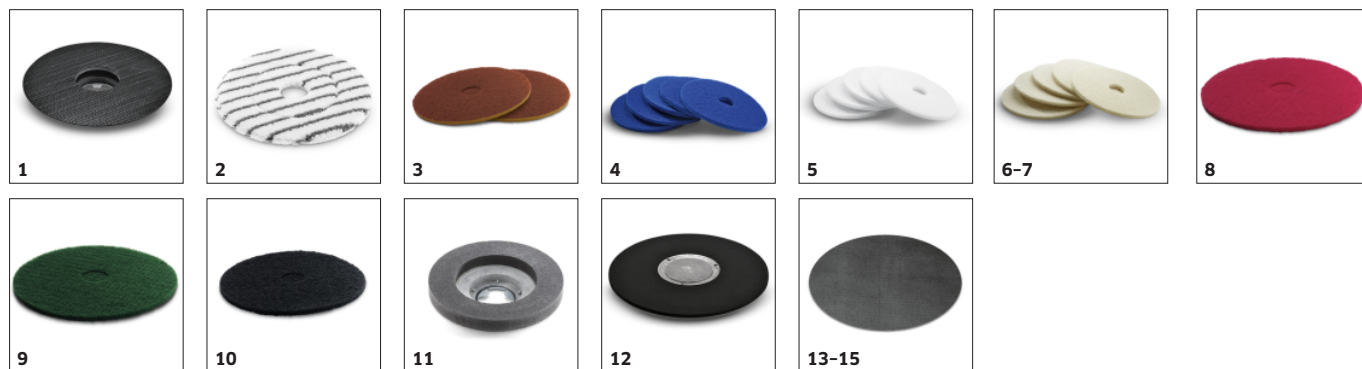

PŘÍSLUŠENSTVÍ K BDS 43/DUO C 1.291-250.0

	Číslo produktu		
DISKOVÉ PADY A UNAŠEČE PADŮ			
Unašeč padů			
Unašeč padů, 430 mm	1	6.369-901.0	Unašeč padů k čištění s pady na zařízeních do 500 ot/min a pro různé rychlosti (DUO Speed). Průměr 430 mm. S deskou s háčky, rychlovýměnnou spojkou a Centerlockem. ☒
Mikrovláknové pady			
Pad z mikrovlákna, 432 mm, 5 ks, bílý, 430 mm, 5 Kusy	2	6.371-346.0	Pad z mikrovlákna pro spolehlivé a šetrné odstranění zašedlé vrstvy. Ideální pro jemné kameninové dlaždice. ☐
Pady			
Pad, hnědý, velmi abrazivní, Ø432mm, 5 ks, tvrdý, hnědý, 432 mm, 5 Kusy	3	6.371-344.0	Velmi abrazivní kotoučová podložka pro ošetřovací film a odvrstvení bez použití chemikálií. ☐
Pad, Měkký, modrý, 432 mm, 5 Kusy	4	6.369-471.0	5 padů, měkké, modré, průměr 432 mm. Pro čištění všech podlah. ☐
Pad, velmi měkký, bílý, 432 mm, 5 Kusy	5	6.369-469.0	Měkké a neabrazivní pad pro leštění ve vysokém lesku. ☐
Pad přírodní, Měkký, přírodní, 432 mm, 5 Kusy	6	6.371-149.0	Běžový pad s jemným brusivem pro čištění a leštění. ☐
Pad, Měkký, béžový, 432 mm, 5 Kusy	7	6.371-081.0	Běžový pad s ultra jemným brusivem pro čištění a leštění. ☐
Pad, středně měkký, červený, 432 mm, 5 Kusy	8	6.369-470.0	Červený pad pro pravidelné čištění. ☐
Pad, středně tvrdý, zelený, 432 mm, 5 Kusy	9	6.369-472.0	Zelený pad pro hloubkové čištění a odstraňování lepkavých nečistot. ☐
Pad, tvrdý, Černá, 432 mm, 5 Kusy	10	6.369-473.0	Černý pad pro hloubkové čištění odolných podlahových krytin velmi lepkavou špínou. ☐
Příslušenství na broušení			
Brusný kotouč	11	6.369-934.0	Pro broušení betonových podlah. ☐
Unašeč pro brusný papír	12	6.369-902.0	Unašeč pro brusný papír (430 mm). ☐
Brusný papír, zrnitost 36	13	6.990-008.0	Brusný papír (hrubý, zrnitost 36) má průměr 440 mm a je vhodný k broušení parket. ☐
Brusný papír, zrnitost 60	14	6.990-009.0	Brusný papír (střední, zrnitost 60) má průměr 440 mm a je vhodný k broušení parket. ☐

■ Obsaženo v objemu dodávky. ☐ Volitelné příslušenství