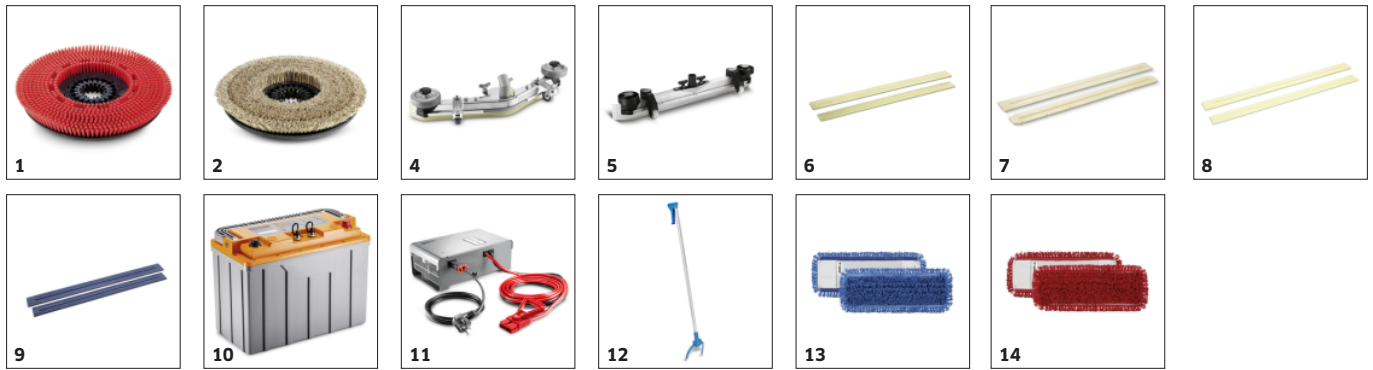

PŘÍSLUŠENSTVÍ K BD 43/25 C CLASSIC BP PACK 80AH LI 1.515-408.0

		Číslo produktu		
KOTOUČOVÉ KARTÁČE				
Kotoučový kartáč, střední, červený, 430 mm	1	4.905-022.0	Červený standardní diskový kartáč pro pravidelné čištění.	☒
Kotoučový kartáč, Měkký, přírodní, 430 mm	2	4.905-023.0	Přírodní, měkký diskový kartáč pro čištění a leštění strukturovaných podlahových krytin.	☐
Kotoučový kartáč, tvrdý, Černá, 430 mm	3	4.905-025.0	Černý, velmi abrazivní diskový kartáč pro hloubkové čištění odolných podlahových krytin velmi lepicou špínou.	☐
SACÍ LIŠTY A SACÍ STĚRKY				
Sací lišta kompletní				
Sací lišta ve tvaru V 750mm, 750 mm, ve tvaru do V	4	4.777-115.0	750 mm dlouhá sací lišta ve tvaru V se sacími stěrkami z polyuretanu odolného proti opotřebení a oleji s dlouhou životností a pro všechny typy podlah. S vodováhou pro přesné nastavení.	☒
Sací lišta, 850 mm, rovná	5	4.777-401.0	Rovná, s opěrnými kolečky. Sací stěrky z průhledného polyuretanu odolného vůči olejům.	☐
Sací stěrky pro sací lištu				
Sada sacích lišt odolných proti oleji BR-BD 530, 55, olejvzdorné, rýhované, 890 mm	6	6.273-207.0	Sada sacích lišt se skládá z přední a zadní sací lišty, 890 mm. V rýhovaném provedení z průhledného polyuretanu odolného vůči oleji s dlouhou životností. Pro všechny běžné podlahy.	☐
Sací stěrky, olejvzdorné, drážkované, 890 mm	7	6.273-229.0	Sada sacích stěrek se skládá z přední a zadní sací stěrky, 890 mm. V drážkovaném provedení z průhledného polyuretanu odolného vůči olejům s dlouhou životností. Pro choulstivé podlahy.	☐
Sací stěrky, olejvzdorné, uzavřené, 890 mm	8	6.273-290.0	Sada sacích stěrek se skládá z přední a zadní sací stěrky. Délka číni 890 mm. Stěrka je vyrobena z vysoce kvalitního, olejvzdorného a transparentního polyuretanu. Pro strukturované podlahy.	☐
Sada sacích stěrek, Přírodní guma, 890 mm	9	6.273-213.0	Sada sacích stěrek obsahuje přední a zadní stírací stěrky, 890 mm. Drážkované, z měkké přírodní pryže. Pro všechny běžné podlahy.	☐
POHONNÉ BATERIE A NABÍJEČKY				
Baterie				
Baterie 80Ah/25,6V Li-Ion, 25,6 V, 80 Ah, Li-Ion	10	6.654-454.0	Lithium-iontová baterie (25,6 V/80 Ah) pro mycí stroje od Kärcher. Trakční baterie nabízí až 4násobnou stabilitu cyklu ve srovnání s olověnými bateriemi.	☒
Nabíječky				
Externí nabíječka pro Li-Ion baterie, 24 V	11	6.654-479.0	Externí nabíječka baterií (24 V/12 A) pro nabíjení Li-Ion baterií níže uvedených mycích strojů Kärcher.	☒
ZAMETÁNÍ				
Sběrače				
Kleště na hrubé nečistoty 100cm	12	6.999-113.0	100 cm dlouhé ergonomické kleště na hrubé nečistoty pro pohodlný sběr nečistot.	☐
ODOLNÉ MOPY				
Kapsové uchycení				
ECO! mop, modrý, 40 cm	13	6.999-143.0	Smyčkový mop z mikrovláken pro velmi dobrou absorpci prachu. Kapsové uchycení. Perfektní pro metodu předúpravy a použití se systémem plochých mopů od Kärcher.	☐
ECO! mop, červený, 40 cm	14	6.999-136.0		☐

■ Obsaženo v objemu dodávky. □ Volitelné příslušenství