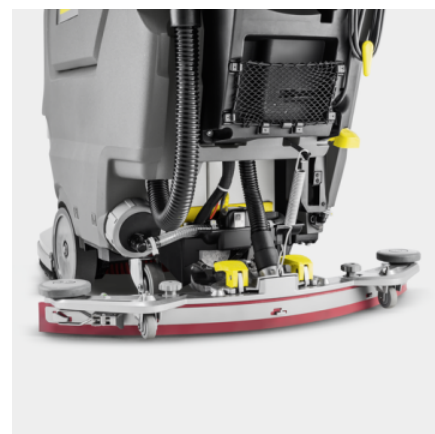

Hlava kartáče a stěrka z tlakově litého hliníku

- Robustní a odolné komponenty.
- Méně prostojů stroje a vyšší produktivita při nižších nákladech.