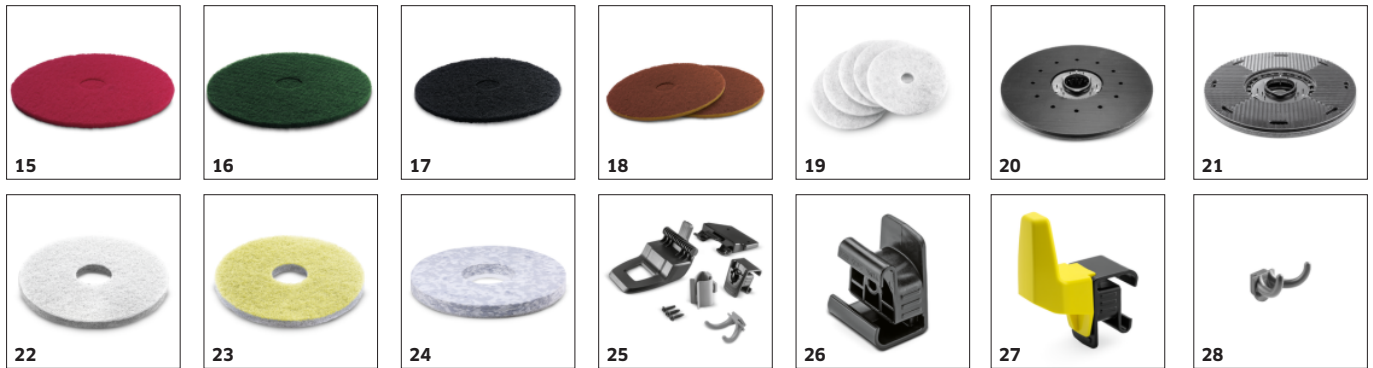

PŘÍSLUŠENSTVÍ K B 50W BP PACK 80AH, D51 1.533-237.0

		Číslo produktu		
DISKOVÉ PADY A UNAŠEČE PADŮ				
Pady				
Pad, středně měkký, červený, 508 mm, 5 Kusy	15	6.369-079.0	Středně tvrdý, k čištění a leštění všech podlah.	☐
Pad, středně tvrdý, zelený, 508 mm, 5 Kusy	16	6.369-078.0	Středně tvrdý, k čištění silně znečištěných podlah a pro základní čištění.	☐
Pad, tvrdý, Černá, 508 mm, 5 Kusy	17	6.369-077.0	Tvrdé, na základní čištění a zaschlé nečistoty.	☐
Pad SPP 51 Set 2x, tvrdý, hnědý, 508 mm, 2 Kusy	18	2.639-258.0	Velmi abrazivní pad pro ošetrovací vrstva bez obsahu chemikálií a pro dekoraci.	☐
Pad přírodní, 500 mm, Měkký, přírodní, 500 mm, 5 Kusy	19	6.371-146.0	Měkký běžový pad vyrobený z přírodních vláken je ideální pro čištění a leštění do vysokého lesku.	☐
Unašeč padů				
Padový kotouč kompletní D51, 480 mm	20	4.762-593.0	Vyžadováno pro použití melaminových padů, ale lze jej použít i pro normální pady. Extra silné držení padu na desce pohonu padu čisticí hlavy D 51.	☐
Unašeč padů, 479 mm	21	4.762-534.0	Pro čištění ve spojení s pady. S rychlovýměnnou spojkou a Centerlockem.	☐
Diamantové pady				
Diamantový pad, hrubý, bílý, 508 mm, 5 Kusy	22	6.371-260.0	Bílý diamantový pad (hrubý) o průměru 508 mm pro náročnější čištění/pro zhodnocení - odstraňuje drobné škrábance a zajišťuje čistý, hedvábně matný povrch.	☐
Diamantový pad, střední, žluté barvy., 508 mm, 5 Kusy	23	6.371-261.0	Žlutý diamantový pad (střední) o průměru od 508 mm pro náročnější čištění/zhodnocení. Odstraňuje jemné škrábance a zajišťuje ještě lesklejší a homogennější povrch.	☐
Melaminové pady				
Melaminový pad, šedý / bílý, 508 mm, 2 Kusy	24	6.371-025.0	Bílý melaminový pad pro střední a hluboké čištění mikroporézních povrchů, stejně jako jemného kamene a jiných tvrdých podlahových krytin. Lze použít také k odstranění šedého zákalu.	☐
OSTATNÍ PŘÍSLUŠENSTVÍ BR / BD				
Příslušenství k Home Base				
Set držáku mopu, pro B 50 W, B 50/55 W	25	4.400-080.0	Sada Homebase B 50 obsahující držák mopu a dvojitý hák s adaptérem pro praktické uchycení mopů a pytlů na odpadky přímo na stroj. Snadné uchycení, pohodlná manipulace.	☐
Adaptér Homebase	26	5.035-488.0	Upevňovací zařízení pro různé háčky a úchytky na stroji.	☐
Sada univerzálních háků	27	4.070-075.0	Sada háků a adaptéru k upevnění kolejnice Home Base na podlahových mycích strojích s odsáváním Kärcher. Ideální pro umístění hadic na stroji nenáročně na místo.	☐
Dvojitý hák	28	6.980-077.0	Dvojitý háček pro uchycení pytlů na odpadky, papírové tašky apod. na stroji. Pouze ve spojení s adaptérem Homebase 5.035-488.0.	☐

■ Obsaženo v objemu dodávky. □ Volitelné příslušenství