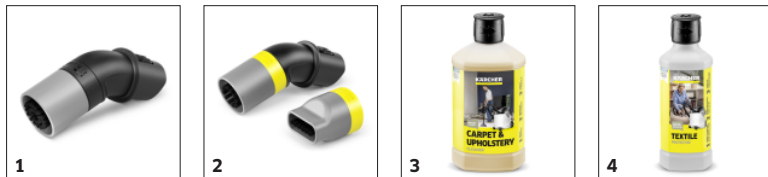

PŘÍSLUŠENSTVÍ K SE 2 SPOT 1.081-410.0

		Číslo produktu		
VYSAVAČE				
Hubice				
Brush Spot SE 2, SE 3-18	1	2.863-386.0	Rychlé a účinné odstraňování skvrn: kartáč na skvrny je dokonalým příslušenstvím extrakčního čističe ve spreji pro důkladné a cílené odstraňování odolných skvrn na čalounění a textiliích.	☐
Speciální použití				
Shoe!Cleaner k SE 3-18 Compact	2	2.863-369.0	Rychlé čištění obuvi bez odkapávání: čistič obuvi Shoe!cleaner je dokonalým příslušenstvím k tepovači SE 3-18 Compact pro důkladné a pohodlné čištění sportovní a běžné obuvi.	☐
ČIŠTĚNÍ KOBERCŮ A ČALOUNĚNÍ				
Čistič koberců RM 519	3	6.295-771.0	Koberce, čalounění i auto opět zazáří novotou. Snadné použití, rychlé schnutí, skvělé výsledky. Dávkování 100-200 ml čisticího prostředku na 4 l vody.	☐
PÉČE O KOBERCE A ČALOUNĚNÍ				
Impregnač koberců Care Tex RM 762	4	6.295-769.0	Vysoce účinná preventivní ochrana vašich domácích textilií. Zanechává ochranný film odpuzující nečistoty na kobercích, čalounění i autosedačkách. Výrazně tak usnadňuje jejich čištění.	☐

■ Obsaženo v objemu dodávky. ☐ Volitelné příslušenství ☐ Čisticí prostředky