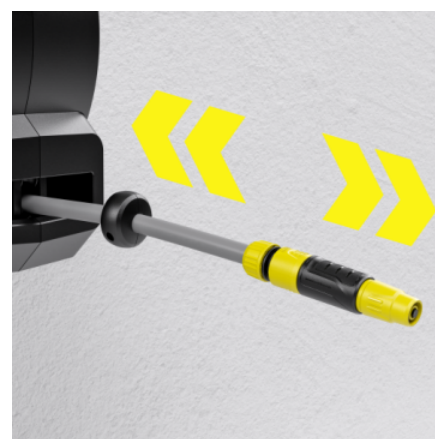

■ Obsaženo v objemu dodávky.

FlexChange

- Žádné šrouby, žádné nářadí, žádný stres: díky jedinečnému systému Kärcher FlexChange lze hadicový box během několika sekund (např. v zimě) vyjmout z nástěnného držáku nebo z hadicového kolíku.

Praktický držák trysky

- Trysky a postřikovače lze zavěsit na nástěnný držák pro pohodlné skladování.

Automatické přitahování hadice

- Krátce zatáhněte za konec hadice a navíječ hadici automaticky zcela zasune. Maximální pohodlí bez uzlů, klik a špinavých rukou.