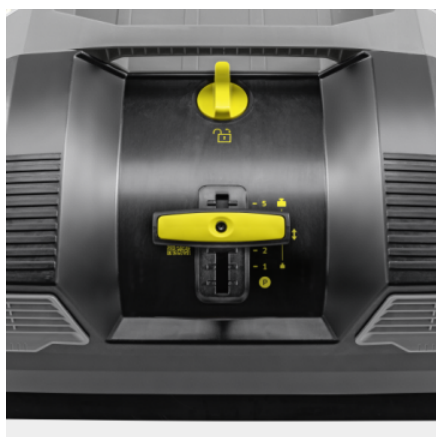

Číslo produktu

1.517-100.0

- Válcový kartáč poháněný oběma koly
- Válec a boční kartáče plynule nastavitelné
- 90 let značky Kärcher: jubilejní edice v černé barvě

Technické údaje

EAN kód		4066529151582
Druh pohonu		manuální
Max. plošný výkon	m ² /h	3920
Pracovní šířka	mm	480
Pracovní šířka s 1 postranním kartáčem	mm	700
Pracovní šířka se 2 postranními kartáči	mm	980
Objem nádrže brutto/netto	l	45 / 20
Barva		antracit
Hmotnost (vč. příslušenství)	kg	21,8
Hmotnost, připraveno k provozu	kg	22
Hmotnost balení	kg	27,2
Rozměry (D × Š × V)	mm	989 / 800 / 416

Vybavení

Filtr na jemný prach	■
Zametací pohon ruční	■
Hlavní zametací válec nastavitelný	■
Madlo, sklápěné	■
Princip smetáčku a lopatky	■
Venkovní provoz	■
Vnitřní provoz	■

■ Obsaženo v objemu dodávky.

Válec a boční kartáče plynule nastavitelné

- Nastavitelný přítlak pro optimální výsledky zametání.
- Nastavení přítlaku snižuje opotřebení zametacího válce.
- Pro ochranu štětín lze zametací válec a boční kartáč zcela odlehčit.

Prachový filtr

- Prachový filtr účinně čistí odsávaný vzduch a zabraňuje vylétávání prachu při zametání.
- Filtrační systém je snadno přístupný, filtr se tak může rychle vyměnit.

Home-Base-System

- Pohodlné uložení dalšího vybavení, jako jsou kbelíky a sběrače odpadků.
- Příslušenství můžete mít po ruce v kapse na rukojeti.